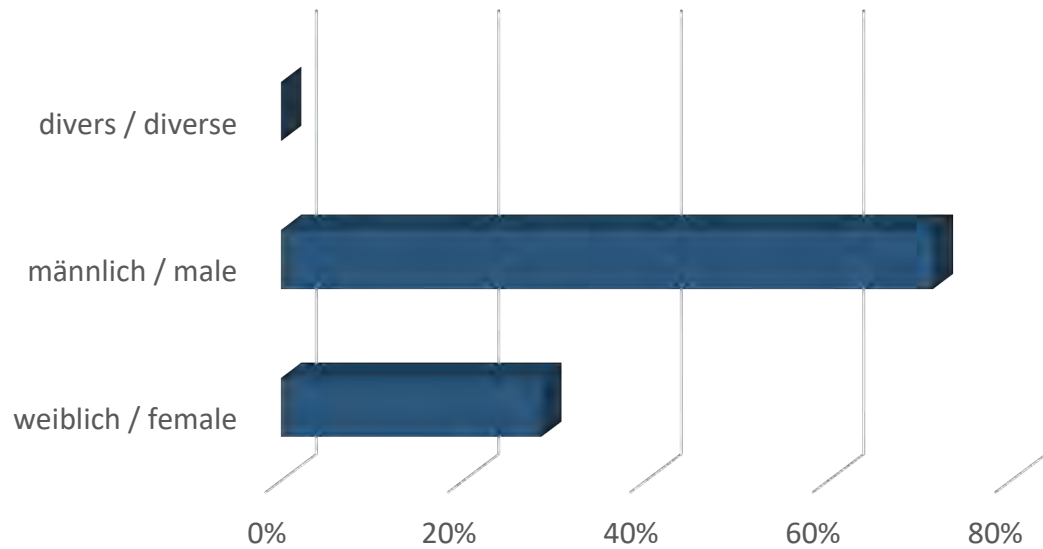

DIAGRAMM 01

Teilnehmer nach Geschlecht