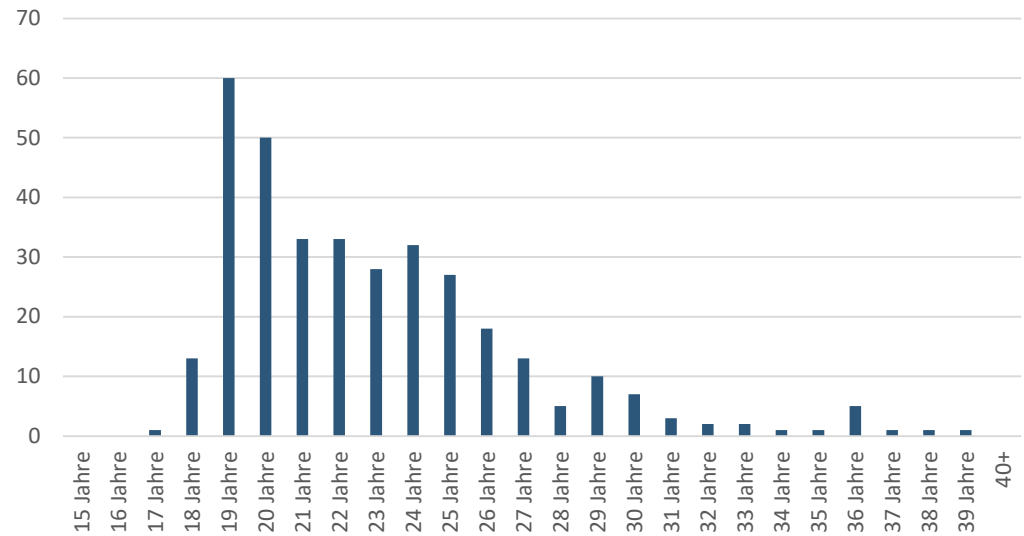

Teilnehmer nach Alter