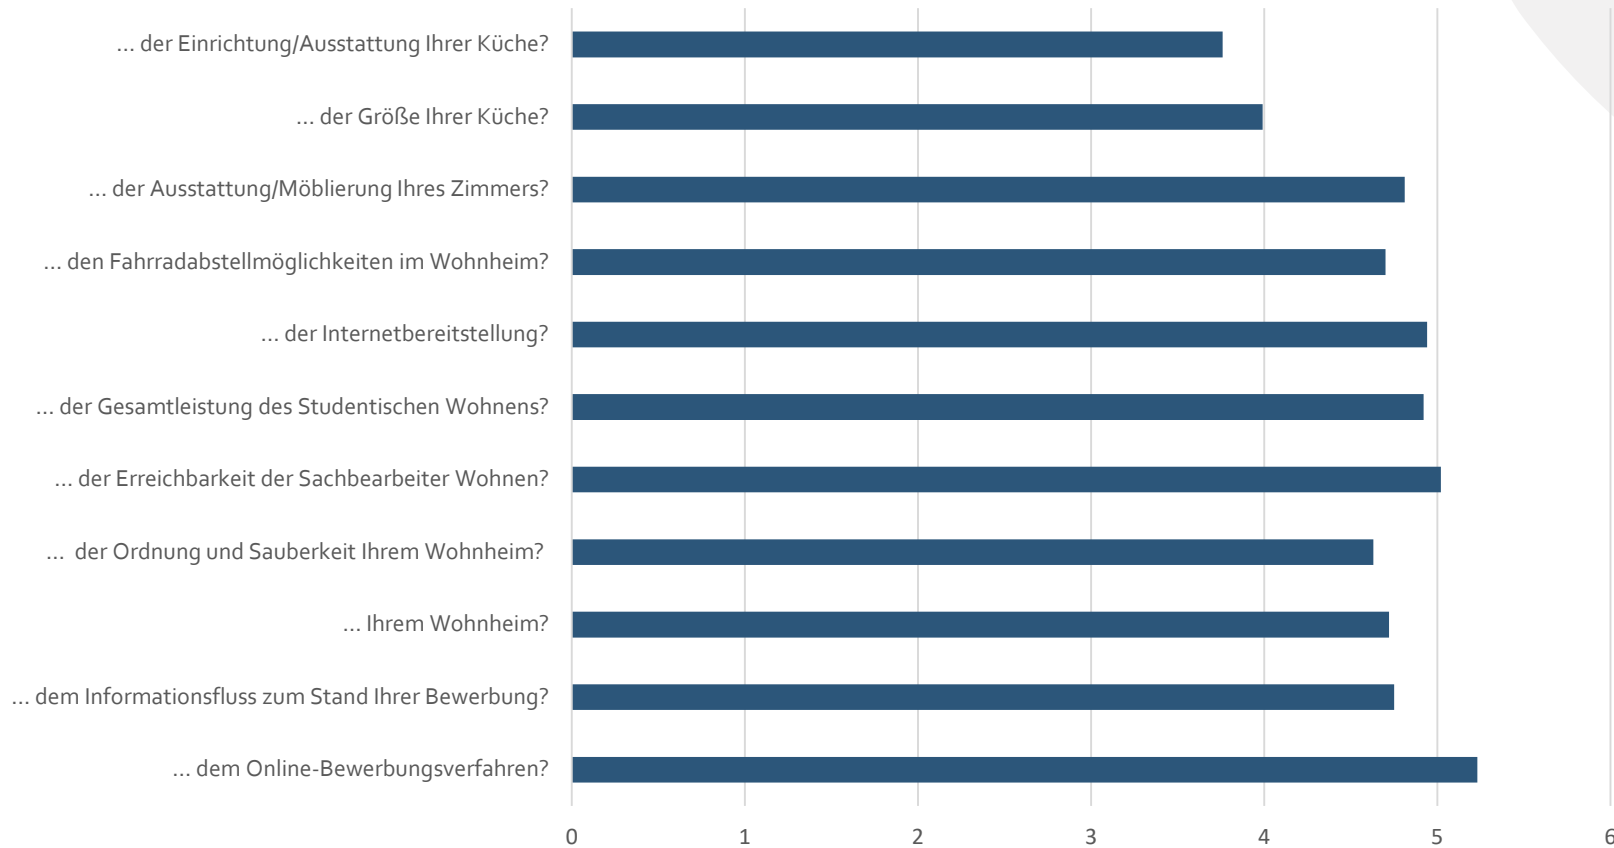

DIAGRAMM 04

Wie zufrieden sind Sie mit...
(0 - unzufrieden/ 6 - sehr zufrieden)